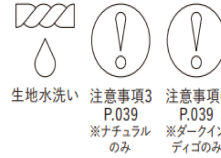

- 綿 100% キャンバス
- ダークインディゴ:綿 90%、レーヨン 10% デニム
生地目付 415g/m² 12.2oz/yd²
- ※エプロンテープ寸法は 160cm
- ※ダークインディゴの生地はデニム素材です。
- ※キャンバス素材とデニム素材の生地目付は同様です。

SIZE(cm)

- フリー (サイズNo. 09)

1385-01

ウォッシュ キャンバス&ツイル エプロン (ループタイプ)

動きやすく、着脱しやすさにこだわった
首掛けループタイプのワークエプロン

4 colors / 1 size

more info

019
ナチュラル

043
キャメル

002
ブラック

586
ダーク
インディゴ

586
ダーク
インディゴ

- 綿 100% キャンバス
- ダークインディゴ:綿 90%、レーヨン 10% デニム
生地目付 415g/m² 12.2oz/yd²
※エプロンテープ寸法は 110cm(ウエスト)、75cm
(ネック)、綾テープ
※ダークインディゴの生地はデニム素材です。
※キャンバス素材とデニム素材の生地目付は同様です。

生地水洗い 注意事項3
P.039
※ナチュラル
のみ

注意事項6
P.039
※ダークイン
ディゴのみ