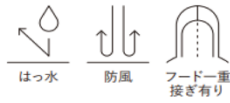

# 7489-01

スイッチング シェル パーカ (一重)

ダークカラーをベースにアウトドア定番の切り替えカラーが特徴のシェルパーカ

3 colors / 4 size

●ポリエステル 100% ミニオックスフォードクロス  
※ファスナーはYKK社製 ダブルスライダー  
※裏側のウレタンコーティングが畳みや着用による摩擦、洗濯の繰り返いで部分的に白い線やシワがでる可能性があります。予めご了承ください。

SIZE(cm)	S	M	L	XL
サイズNo.	02	03	04	05
着丈	69	72	75	78
身幅	52	55	58	61
肩幅	48	51	54	57
袖丈	60	62	63	65

**3822**  
コヨーテブラウン/  
ブラック

**4602**  
オリーブ/  
ブラック

**4002**  
ネイビー/  
ブラック

**3822**  
コヨーテブラウン/  
ブラック